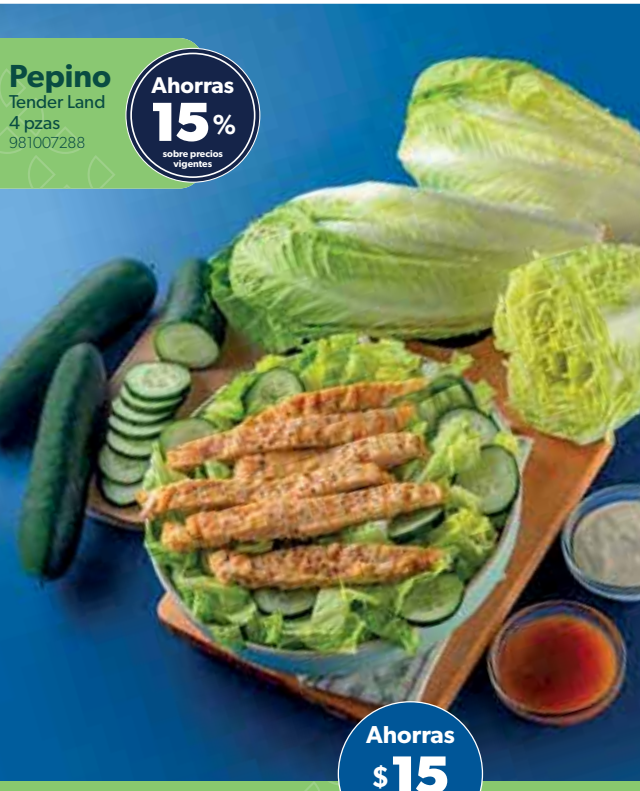

Pepino Tender Land
4 pzas 981007288

Ahorras 15%
sobre precios vigentes

Ahorras $15
Por kilo sobre precio vigente

Lechuga Sucrine
Fresh garden 4 pzas 114946
De $53 a:
$43
Ahorras $10

Milanesa de pollo
Por kilo